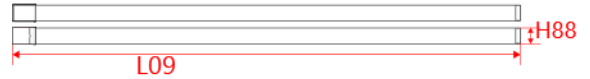

REFERENCE : KP802

SIZES : U

COMPOSITION :

Main fabric : Polyester tape cotton look For belt. 100%polyester

ARTICLE WEIGHT :

144 gr/pc

DESCRIPTION								COLORS		PANTONE SERIGRAPHIE			
Français : Ceinture en polyester English : Polyester belt Nederlands : Riem van polyester Deutsch : Polyester-gürtel Español : Cinturón en poliéster Italiano : Cintura in poliester Português : Cintura em poliéster								Black	Black				
								Dark grey	432C				
								Fuchsia	219C				
								Light grey	401C				
								Lime	367C				
								Navy	433C				
								Red	200C				
								Royal blue	287C				
								White	White				
								Yellow	1225C				
MEASUREMENT													
Description	U												
L09 Lenght of the belt part 1	129												
H88 Height of the belt	3,50												
CARE LABEL													
PACKING													
Box	60 pcs / box												
	Size => L:40cm W:38cm H:28cm GW:9,5Kg NW:8,7Kg												